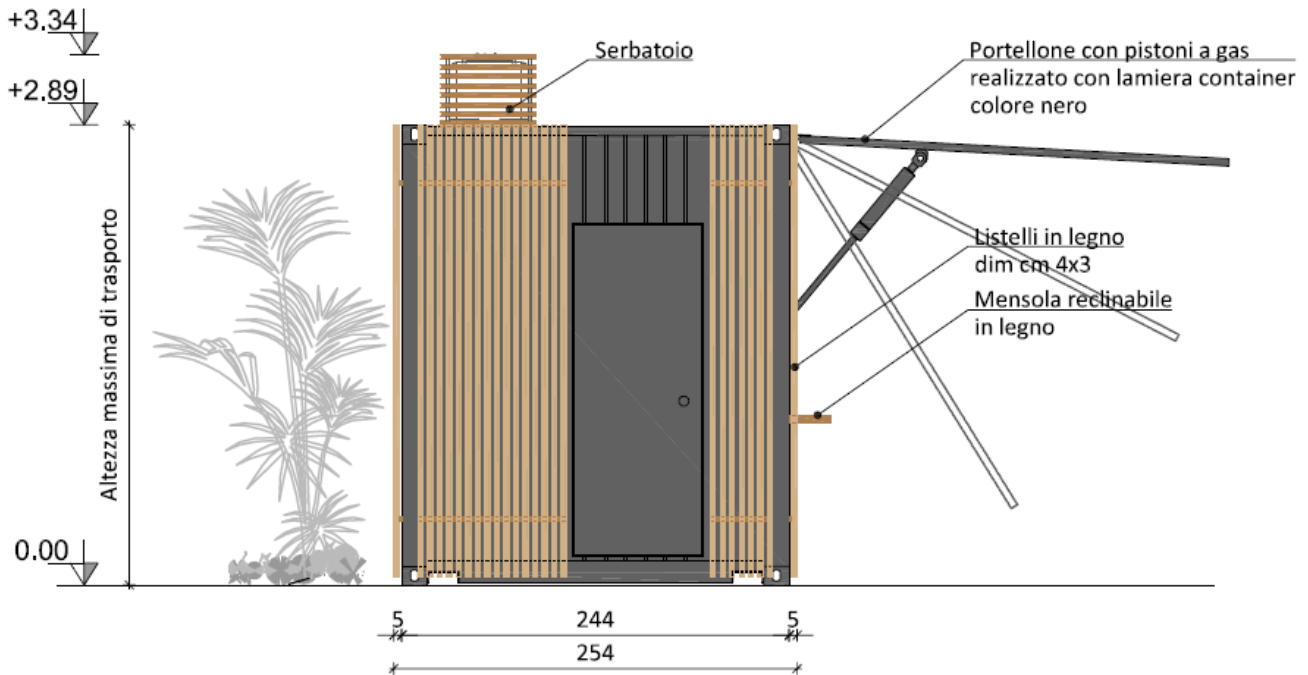

COMUNE DI CAMERATA CORNELLO
Provincia di Bergamo

PLANIMETRIA GENERALE STATO DI PROGETTO - SCALA 1:100

COMUNE DI CAMERATA CORNELLO
Provincia di Bergamo

PROSPETTO SUD - SCALA 1:50

PROSPETTO EST - SCALA 1:50

COMUNE DI CAMERATA CORNELLO
Provincia di Bergamo

PIANTA - SCALA 1:50