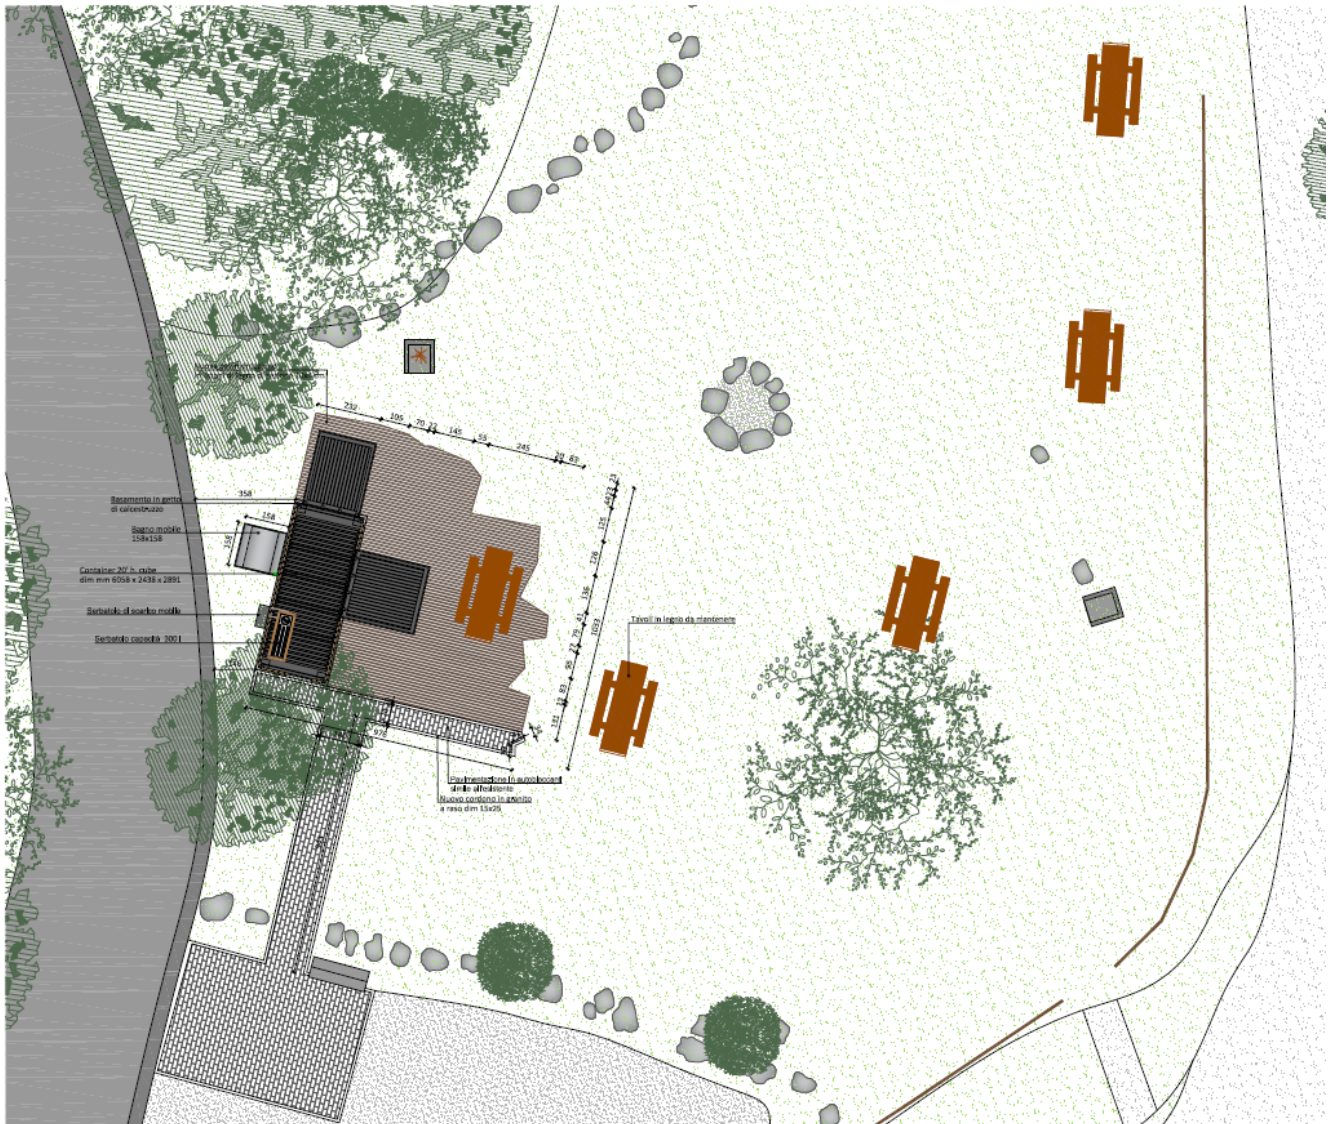

COMUNE DI CAMERATA CORNELLO
Provincia di Bergamo

PLANIMETRIA GENERALE STATO DI PROGETTO - SCALA 1:100

COMUNE DI CAMERATA CORNELLO
Provincia di Bergamo

PROSPETTO SUD - SCALA 1:50

PROSPETTO EST - SCALA 1:50

COMUNE DI CAMERATA CORNELLO
Provincia di Bergamo

PIANTA - SCALA 1:50