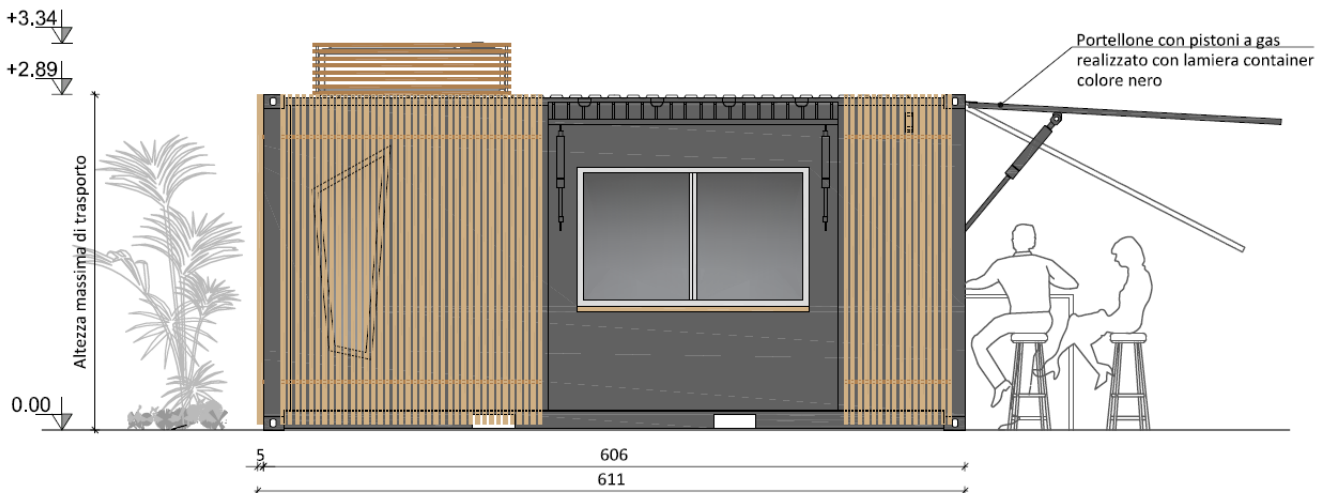

COMUNE DI CAMERATA CORNELLO
Provincia di Bergamo

PLANIMETRIA GENERALE STATO DI PROGETTO - SCALA 1:100

COMUNE DI CAMERATA CORNELLO
Provincia di Bergamo

PROSPETTO SUD - SCALA 1:50

PROSPETTO EST - SCALA 1:50

COMUNE DI CAMERATA CORNELLO
Provincia di Bergamo

PIANTA - SCALA 1:50